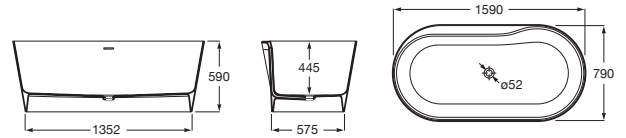

RAINA

Baignoire îlot en Stonex®

DIMENSIONS

Longueur	1590 mm
Largeur	790 mm
Hauteur	590 mm

COULEURS ET FINITIONS

00 Blanc

DESSINS TECHNIQUES

CARACTÉRISTIQUES

Capacité (L): 318

Capacité (en nombre de personnes): 1

Diamètre du vidage (mm): 52

Forme: Oval

Hauteur intérieure (mm): 447

Longueur intérieure (mm): 1370

Matériau: STONEX®

Poids (Kg): 128

Profondeur intérieure (mm): 540

Type d'installation: Indépendant

Vidage: Inclus