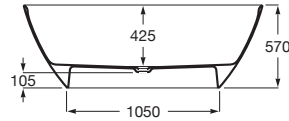

ARIANE

Baignoire îlot en Stonex®

DIMENSIONS

Longueur	1650 mm
Largeur	750 mm
Hauteur	570 mm

COULEURS ET FINITIONS

0B Beige/Blanc

DESSINS TECHNIQUES

CARACTÉRISTIQUES

- Capacité (L): 240
- Capacité (en nombre de personnes): 1
- Diamètre du vidage (mm): 52
- Forme: Oval
- Hauteur intérieure (mm): 425
- Longueur intérieure (mm): 1235
- Matériau: STONEX®
- Poids (Kg): 106
- Profondeur intérieure (mm): 490
- Type d'installation: Indépendant
- Vidage: Inclus