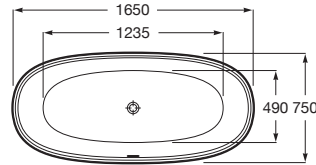

ARIANE

Baignoire îlot en Stonex®

DIMENSIONS

Longueur	1650 mm
Largeur	750 mm
Hauteur	570 mm

COULEURS ET FINITIONS

0B Beige/Blanc

DESSINS TECHNIQUES

CARACTÉRISTIQUES

- Capacité (L): 240
- Capacité (en nombre de personnes): 1
- Diamètre du vidage (mm): 52
- Forme: Oval
- Hauteur intérieure (mm): 425
- Longueur intérieure (mm): 1235
- Matériau: STONEX®
- Poids (Kg): 106
- Profondeur intérieure (mm): 490
- Type d'installation: Indépendant
- Vidage: Inclus