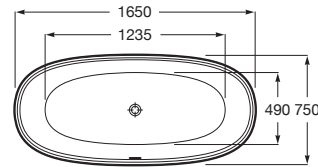

ARIANE

Baignoire îlot en Stonex®

DIMENSIONS

Longueur	1650 mm
Largeur	750 mm
Hauteur	570 mm

COULEURS ET FINITIONS

DESSINS TECHNIQUES

CARACTÉRISTIQUES

- Capacité (L): 240
- Capacité (en nombre de personnes): 1
- Diamètre du vidage (mm): 52
- Forme: Oval
- Hauteur intérieure (mm): 425
- Longueur intérieure (mm): 1235
- Matériau: STONEX®
- Poids (Kg): 106
- Profondeur intérieure (mm): 490
- Type d'installation: Indépendant
- Vidage: Inclus