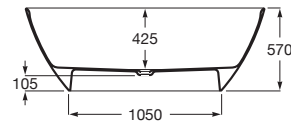

ARIANE

Baignoire îlot en Stonex®

DIMENSIONS

Longueur	1650 mm
Largeur	750 mm
Hauteur	570 mm

COULEURS ET FINITIONS

DESSINS TECHNIQUES

CARACTÉRISTIQUES

- Capacité (L): 240
- Capacité (en nombre de personnes): 1
- Diamètre du vidage (mm): 52
- Forme: Oval
- Hauteur intérieure (mm): 425
- Longueur intérieure (mm): 1235
- Matériau: STONEX®
- Poids (Kg): 106
- Profondeur intérieure (mm): 490
- Type d'installation: Indépendant
- Vidage: Inclus