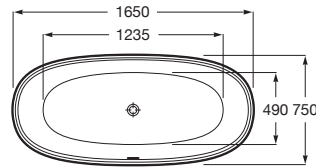

ARIANE

Baignoire îlot en Stonex®

DIMENSIONS

Longueur	1650 mm
Largeur	750 mm
Hauteur	570 mm

COULEURS ET FINITIONS

0k Noir / Blanc

DESSINS TECHNIQUES

CARACTÉRISTIQUES

Capacité (L): 240

Capacité (en nombre de personnes): 1

Diamètre du vidage (mm): 52

Forme: Oval

Hauteur intérieure (mm): 425

Longueur intérieure (mm): 1235

Matériau: STONEX®

Poids (Kg): 106

Profondeur intérieure (mm): 490

Type d'installation: Indépendant

Vidage: Inclus