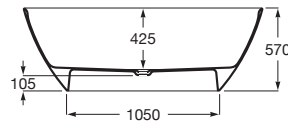

ARIANE

Baignoire îlot en Stonex®

DIMENSIONS

Longueur	1650 mm
Largeur	750 mm
Hauteur	570 mm

COULEURS ET FINITIONS

0k Noir / Blanc

DESSINS TECHNIQUES

CARACTÉRISTIQUES

Capacité (L): 240

Capacité (en nombre de personnes): 1

Diamètre du vidage (mm): 52

Forme: Oval

Hauteur intérieure (mm): 425

Longueur intérieure (mm): 1235

Matériau: STONEX®

Poids (Kg): 106

Profondeur intérieure (mm): 490

Type d'installation: Indépendant

Vidage: Inclus