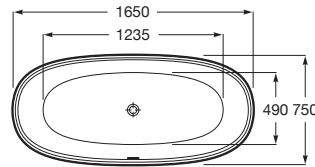

ARIANE

Baignoire îlot en Stonex®

DIMENSIONS

Longueur	1650 mm
Largeur	750 mm
Hauteur	570 mm

COULEURS ET FINITIONS

0P Perla/Blanco

DESSINS TECHNIQUES

CARACTÉRISTIQUES

Capacité (L): 240

Capacité (en nombre de personnes): 1

Diamètre du vidage (mm): 52

Forme: Oval

Hauteur intérieure (mm): 425

Longueur intérieure (mm): 1235

Matériau: STONEX®

Poids (Kg): 106

Profondeur intérieure (mm): 490

Type d'installation: Indépendant

Vidage: Inclus