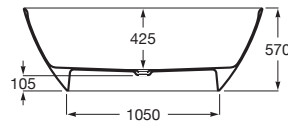

ARIANE

Baignoire îlot en Stonex®

DIMENSIONS

Longueur	1650 mm
Largeur	750 mm
Hauteur	570 mm

COULEURS ET FINITIONS

0P Perla/Blanco

DESSINS TECHNIQUES

CARACTÉRISTIQUES

Capacité (L): 240

Capacité (en nombre de personnes): 1

Diamètre du vidage (mm): 52

Forme: Oval

Hauteur intérieure (mm): 425

Longueur intérieure (mm): 1235

Matériau: STONEX®

Poids (Kg): 106

Profondeur intérieure (mm): 490

Type d'installation: Indépendant

Vidage: Inclus