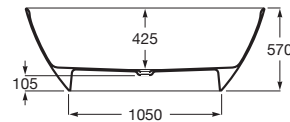

ARIANE

Baignoire îlot en Stonex®

DIMENSIONS

Longueur	1650 mm
Largeur	750 mm
Hauteur	570 mm

COULEURS ET FINITIONS

0X Onix/Blanco

DESSINS TECHNIQUES

CARACTÉRISTIQUES

- Capacité (L): 240
- Capacité (en nombre de personnes): 1
- Diamètre du vidage (mm): 52
- Forme: Oval
- Hauteur intérieure (mm): 425
- Longueur intérieure (mm): 1235
- Matériau: STONEX®
- Poids (Kg): 106
- Profondeur intérieure (mm): 490
- Type d'installation: Indépendant
- Vidage: Inclus