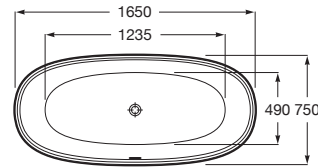

ARIANE

Baignoire îlot en Stonex®

DIMENSIONS

Longueur	1650 mm
Largeur	750 mm
Hauteur	570 mm

COULEURS ET FINITIONS

0X Onix/Blanco

DESSINS TECHNIQUES

CARACTÉRISTIQUES

- Capacité (L): 240
- Capacité (en nombre de personnes): 1
- Diamètre du vidage (mm): 52
- Forme: Oval
- Hauteur intérieure (mm): 425
- Longueur intérieure (mm): 1235
- Matériau: STONEX®
- Poids (Kg): 106
- Profondeur intérieure (mm): 490
- Type d'installation: Indépendant
- Vidage: Inclus