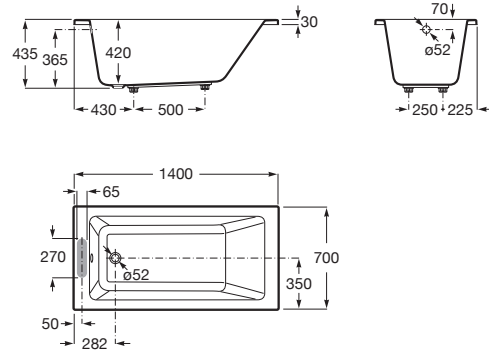

## DESSINS TECHNIQUES

## CARACTÉRISTIQUES

Capacité (L): 172

Capacité (en nombre de personnes): 1

Diamètre du vidage (mm): 52

Forme: Rectangulaire

Hauteur intérieure (mm): 420

Longueur intérieure (mm): 1215

Matériau: Acrylique

Poids (Kg): 15

Position de la plage pour robinetterie: Côté court

Profondeur intérieure (mm): 580

Structure de montage: Avec pieds

Type d'installation: À encastrer

Vidage: Non inclus

COMPATIBLE AVEC

Tablier frontal