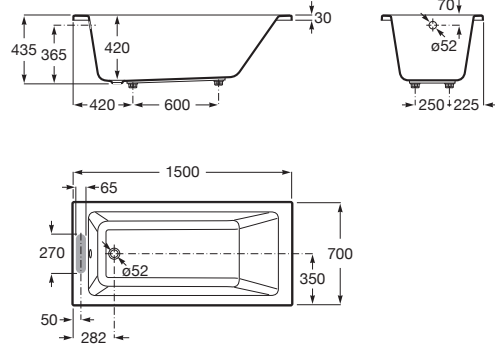

VYTHOS

Baignoire acrylique avec pieds

DESSINS TECHNIQUES

CARACTÉRISTIQUES

- Capacité (L): 176
- Capacité (en nombre de personnes): 1
- Diamètre du vidage (mm): 52
- Forme: Rectangulaire
- Hauteur intérieure (mm): 420
- Longueur intérieure (mm): 1315
- Matériau: Acrylique
- Poids (Kg): 16
- Position de la plage pour robinetterie: Côté court
- Profondeur intérieure (mm): 580
- Structure de montage: Avec pieds
- Type d'installation: À encastrer
- Vidage: Non inclus

COMPATIBLE AVEC

Tablier frontal

259111..0

Tablier latéral

259115..0

Appui-tête

248594000

Poignée (1 unité)