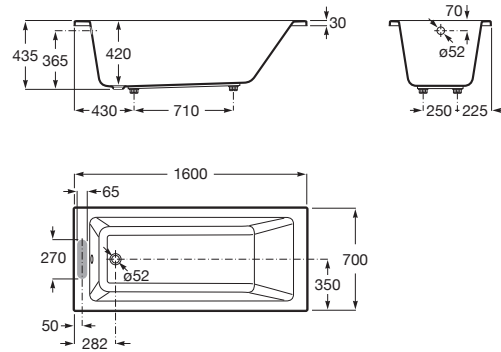

VYTHOS

Baignoire acrylique avec pieds

DESSINS TECHNIQUES

CARACTÉRISTIQUES

Capacité (L): 195

Capacité (en nombre de personnes): 1

Diamètre du vidage (mm): 52

Forme: Rectangulaire

Hauteur intérieure (mm): 420

Longueur intérieure (mm): 1415

Matériau: Acrylique

Poids (Kg): 17

Position de la plage pour robinetterie: Côté court

Profondeur intérieure (mm): 580

Structure de montage: Avec pieds

Type d'installation: À encastrer

Vidage: Non inclus

COMPATIBLE AVEC

Tablier frontal

259112..0

Tablier latéral

259115..0

Appuie-tête