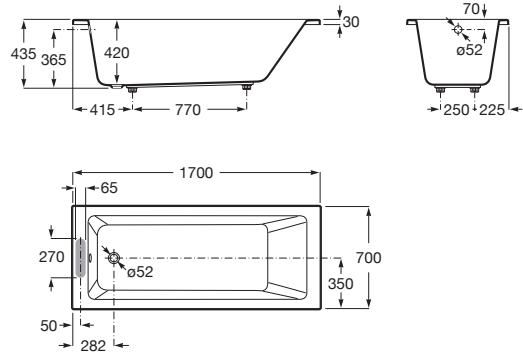

VYTHOS

Baignoire acrylique avec pieds

DESSINS TECHNIQUES

CARACTÉRISTIQUES

- Capacité (L): 218
- Capacité (en nombre de personnes): 1
- Diamètre du vidage (mm): 52
- Forme: Rectangulaire
- Hauteur intérieure (mm): 420
- Longueur intérieure (mm): 1515
- Matériau: Acrylique
- Poids (Kg): 17,5
- Position de la plage pour robinetterie: Côté court
- Profondeur intérieure (mm): 580
- Structure de montage: Avec pieds
- Type d'installation: À encastrer
- Vidage: Non inclus