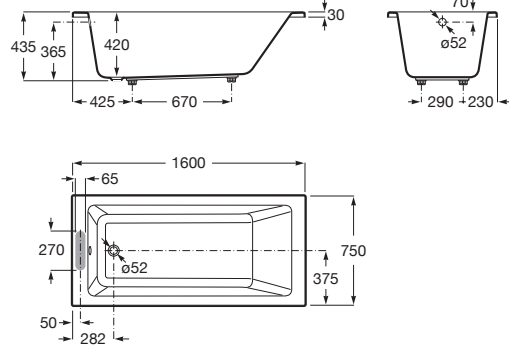

VYTHOS

Baignoire acrylique avec pieds

DESSINS TECHNIQUES

CARACTÉRISTIQUES

Capacité (L): 227

Capacité (en nombre de personnes): 1

Diamètre du vidage (mm): 52

Forme: Rectangulaire

Hauteur intérieure (mm): 420

Longueur intérieure (mm): 1415

Matériau: Acrylique

Poids (Kg): 17,5

Position de la plage pour robinetterie: Côté court

Profondeur intérieure (mm): 630

Structure de montage: Avec pieds

Type d'installation: À encastrer

Vidage: Non inclus

COMPATIBLE AVEC

Tablier frontal

259112..0

Tablier latéral

259116..0

Appuie-tête