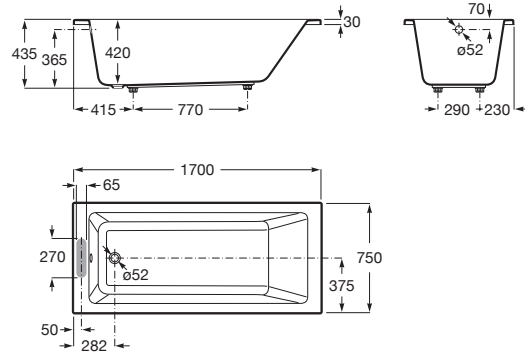

VYTHOS

Baignoire acrylique avec pieds

DESSINS TECHNIQUES

CARACTÉRISTIQUES

Capacité (L): 241

Capacité (en nombre de personnes): 1

Diamètre du vidage (mm): 52

Forme: Rectangulaire

Hauteur intérieure (mm): 420

Longueur intérieure (mm): 1515

Matériau: Acrylique

Poids (Kg): 18

Position de la plage pour robinetterie: Côté court

Profondeur intérieure (mm): 630

Structure de montage: Avec pieds

Type d'installation: À encastrer

Vidage: Non inclus

COMPATIBLE AVEC

Vythos

Le minimalisme entre dans la salle de bains et dans l'espace de bien-être. Des lignes simples, équilibrées et propres qui donnent à la baignoire de la sobriété et beaucoup de personnalité.