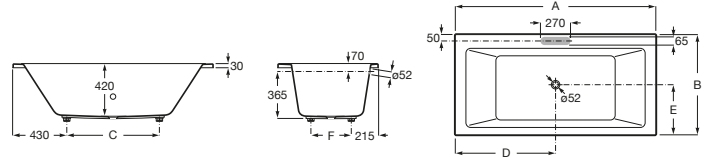

VYTHOS

Baignoire double acrylique avec pieds

DESSINS TECHNIQUES

A	B	C	D	E	F
1800	900	940	900	425	420
1700	800	840	850	375	320
1700	750	840	850	350	270
1600	750	740	800	350	270

CARACTÉRISTIQUES

Capacité (L): 186

Capacité (en nombre de personnes): 2

Diamètre du vidage (mm): 52

Forme: Rectangulaire

Hauteur intérieure (mm): 420

Longueur intérieure (mm): 1430

Matériau: Acrylique

Poids (Kg): 19

Position de la plage pour robinetterie: Côté court

Profondeur intérieure (mm): 580

Structure de montage: Avec pieds

Type d'installation: À encastrer

Vidage: Non inclus

COMPATIBLE AVEC

Tablier frontal

259112..0

Tablier latéral