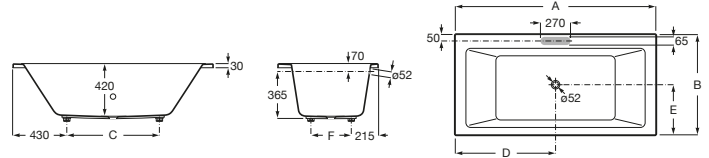

VYTHOS

Baignoire double acrylique avec pieds

DESSINS TECHNIQUES

A	B	C	D	E	F
1800	900	940	900	425	420
1700	800	840	850	375	320
1700	750	840	850	350	270
1600	750	740	800	350	270

CARACTÉRISTIQUES

Capacité (L): 208

Capacité (en nombre de personnes): 2

Diamètre du vidage (mm): 52

Forme: Rectangulaire

Hauteur intérieure (mm): 420

Longueur intérieure (mm): 1530

Matériau: Acrylique

Poids (Kg): 20

Position de la plage pour robinetterie: Côté court

Profondeur intérieure (mm): 580

Structure de montage: Avec pieds

Type d'installation: À encastrer

Vidage: Non inclus

COMPATIBLE AVEC

Tablier frontal

259113..0

Tablier latéral