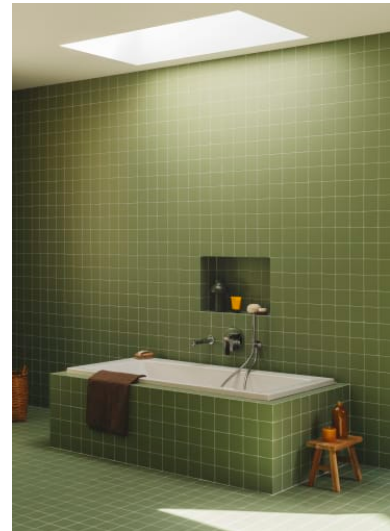

Capacité (en nombre de personnes): 2

Diamètre du vidage (mm): 52

Forme: Rectangulaire

Hauteur intérieure (mm): 420

Longueur intérieure (mm): 1530

Matériau: Acrylique

Poids (Kg): 24

Position de la plage pour robinetterie: Côté court

## Vythos

Le minimalisme entre dans la salle de bains et dans l'espace de bien-être. Des lignes simples, équilibrées et propres qui donnent à la baignoire de la sobriété et beaucoup de personnalité.