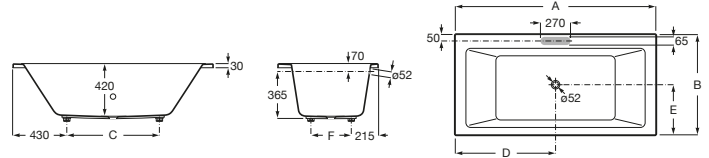

VYTHOS

Baignoire double acrylique avec pieds

DESSINS TECHNIQUES

A	B	C	D	E	F
1800	900	940	900	425	420
1700	800	840	850	375	320
1700	750	840	850	350	270
1600	750	740	800	350	270

CARACTÉRISTIQUES

Capacité (L): 210

Capacité (en nombre de personnes): 2

Diamètre du vidage (mm): 52

Forme: Rectangulaire

Hauteur intérieure (mm): 420

Longueur intérieure (mm): 1530

Matériau: Acrylique

Poids (Kg): 24

Position de la plage pour robinetterie: Côté court

Profondeur intérieure (mm): 630

Structure de montage: Avec pieds

Type d'installation: À encastrer

Vidage: Non inclus