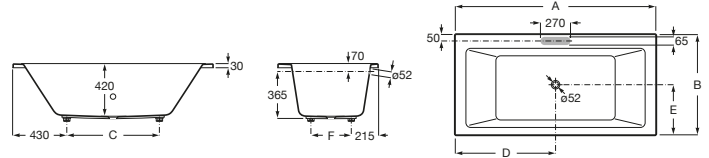

VYTHOS

Baignoire double acrylique avec pieds

DESSINS TECHNIQUES

A	B	C	D	E	F
1800	900	940	900	425	420
1700	800	840	850	375	320
1700	750	840	850	350	270
1600	750	740	800	350	270

CARACTÉRISTIQUES

Capacité (L): 290

Capacité (en nombre de personnes): 2

Diamètre du vidage (mm): 52

Forme: Rectangulaire

Hauteur intérieure (mm): 420

Longueur intérieure (mm): 1630

Matériau: Acrylique

Poids (Kg): 26

Position de la plage pour robinetterie: Côté court

Profondeur intérieure (mm): 630

Structure de montage: Avec pieds

Type d'installation: À encastrer

Vidage: Non inclus

COMPATIBLE AVEC

Tablier frontal

259114..0

Tablier latéral