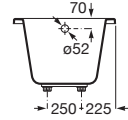

VYTHOS

Baignoire acrylique avec pieds TONIC

DIMENSIONS

Longueur 1500 mm
 Largeur 700 mm
 Hauteur 435 mm

COULEURS ET FINITIONS

00 Blanc

DESSINS TECHNIQUES

CARACTÉRISTIQUES

Diamètre du vidage (mm): 52

Forme: Rectangulaire

Hauteur intérieure (mm): 420

Longueur intérieure (mm): 1215

Matériau: Acrylique

Poids (Kg): 30

Profondeur intérieure (mm): 580

Structure de montage: Avec cadre