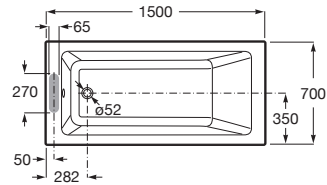

VYTHOS

Baignoire acrylique avec pieds TONIC

DIMENSIONS

Longueur 1500 mm
 Largeur 700 mm
 Hauteur 435 mm

COULEURS ET FINITIONS

00 Blanc

DESSINS TECHNIQUES

CARACTÉRISTIQUES

Diamètre du vidage (mm): 52

Forme: Rectangulaire

Hauteur intérieure (mm): 420

Longueur intérieure (mm): 1215

Matériau: Acrylique

Poids (Kg): 30

Profondeur intérieure (mm): 580

Structure de montage: Avec cadre

Système d'hydromassage: Tonic

Type d'installation: À encastrer

Vidage: Inclus

COMPATIBLE AVEC

Tablier frontal

259111..0

Tablier latéral

259115..0