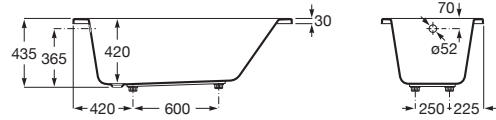

VYTHOS

Baignoire acrylique avec pieds TONIC

DIMENSIONS

Longueur 1500 mm
 Largeur 700 mm
 Hauteur 435 mm

COULEURS ET FINITIONS

00 Blanc

DESSINS TECHNIQUES

CARACTÉRISTIQUES

Diamètre du vidage (mm): 52

Forme: Rectangulaire

Hauteur intérieure (mm): 420

Longueur intérieure (mm): 1215

Matériau: Acrylique

Poids (Kg): 30

Profondeur intérieure (mm): 580

Structure de montage: Avec cadre

Système d'hydromassage: Tonic

Type d'installation: À encastrer

Vidage: Inclus

COMPATIBLE AVEC

Tablier frontal

259111..0

Tablier latéral

259115..0