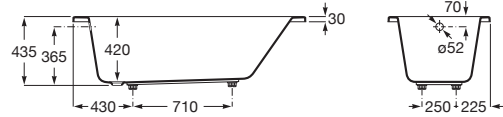

VYTHOS

Baignoire acrylique avec pieds TONIC

DIMENSIONS

Longueur 1600 mm
 Largeur 700 mm
 Hauteur 435 mm

COULEURS ET FINITIONS

00 Blanc

DESSINS TECHNIQUES

CARACTÉRISTIQUES

Diamètre du vidage (mm): 52

Forme: Rectangulaire

Matériau: Acrylique

Poids (Kg): 30

Structure de montage: Avec cadre

Système d'hydromassage: Tonic

Type d'installation: À encastrer

Vidage: Inclus