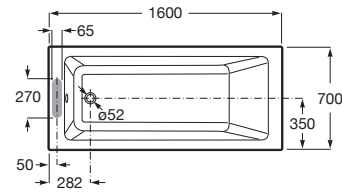

VYTHOS

Baignoire acrylique avec pieds TONIC

DIMENSIONS

Longueur 1600 mm
 Largeur 700 mm
 Hauteur 435 mm

COULEURS ET FINITIONS

00 Blanc

DESSINS TECHNIQUES

CARACTÉRISTIQUES

Diamètre du vidage (mm): 52

Forme: Rectangulaire

Matériau: Acrylique

Poids (Kg): 30

Structure de montage: Avec cadre

Système d'hydromassage: Tonic

Type d'installation: À encastrer

Vidage: Inclus