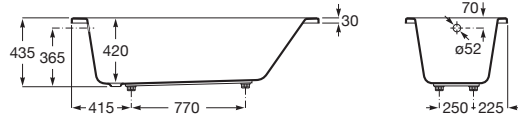

VYTHOS

Baignoire acrylique avec pieds TONIC

DIMENSIONS

Longueur 1700 mm
 Largeur 700 mm
 Hauteur 735 mm

COULEURS ET FINITIONS

00 Blanc

DESSINS TECHNIQUES

CARACTÉRISTIQUES

Diamètre du vidage (mm): 52

Forme: Rectangulaire

Hauteur intérieure (mm): 420

Longueur intérieure (mm): 1515

Matériau: Acrylique

Poids (Kg): 31

Profondeur intérieure (mm): 580

Structure de montage: Avec cadre

Système d'hydromassage: Tonic

Type d'installation: À encastrer

Vidage: Inclus

COMPATIBLE AVEC

Vythos

Le minimalisme entre dans la salle de bains et dans l'espace de bien-être. Des lignes simples, équilibrées et propres qui donnent à la baignoire de la sobriété et beaucoup de personnalité.