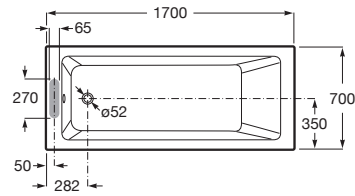

VYTHOS

Baignoire acrylique avec pieds TONIC

DIMENSIONS

Longueur 1700 mm
 Largeur 700 mm
 Hauteur 735 mm

COULEURS ET FINITIONS

00 Blanc

DESSINS TECHNIQUES

CARACTÉRISTIQUES

Diamètre du vidage (mm): 52

Forme: Rectangulaire

Hauteur intérieure (mm): 420

Longueur intérieure (mm): 1515

Matériau: Acrylique

Poids (Kg): 31

Profondeur intérieure (mm): 580

Structure de montage: Avec cadre