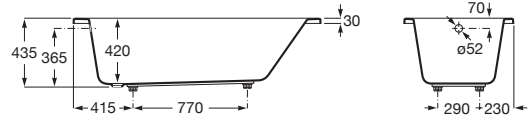

VYTHOS

Baignoire acrylique avec pieds TONIC

DIMENSIONS

Longueur 1700 mm
 Largeur 750 mm
 Hauteur 435 mm

COULEURS ET FINITIONS

00 Blanc

DESSINS TECHNIQUES

CARACTÉRISTIQUES

Diamètre du vidage (mm): 52

Forme: Rectangulaire

Hauteur intérieure (mm): 420

Longueur intérieure (mm): 1515

Matériau: Acrylique

Poids (Kg): 32

Profondeur intérieure (mm): 630

Structure de montage: Avec cadre