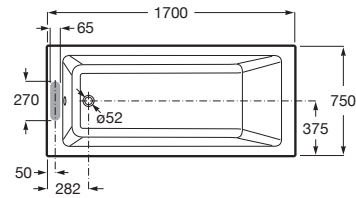

VYTHOS

Baignoire acrylique avec pieds TONIC

DIMENSIONS

Longueur 1700 mm
 Largeur 750 mm
 Hauteur 435 mm

COULEURS ET FINITIONS

00 Blanc

DESSINS TECHNIQUES

CARACTÉRISTIQUES

Diamètre du vidage (mm): 52

Forme: Rectangulaire

Hauteur intérieure (mm): 420

Longueur intérieure (mm): 1515

Matériau: Acrylique

Poids (Kg): 32

Profondeur intérieure (mm): 630

Structure de montage: Avec cadre