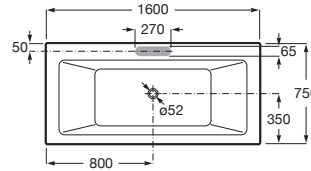

VYTHOS

Baignoire double acrylique avec pieds TONIC

DIMENSIONS

Longueur 1600 mm
 Largeur 750 mm
 Hauteur 435 mm

COULEURS ET FINITIONS

00 Blanc

DESSINS TECHNIQUES

CARACTÉRISTIQUES

- Diamètre du vidage (mm): 52
- Forme: Rectangulaire
- Hauteur intérieure (mm): 420
- Longueur intérieure (mm): 1430
- Matériau: Acrylique
- Poids (Kg): 31
- Profondeur intérieure (mm): 580
- Structure de montage: Avec cadre
- Type d'installation: À encastrer
- Vidage: Inclus