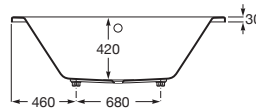

VYTHOS

Baignoire double acrylique avec pieds TONIC

DIMENSIONS

Longueur 1600 mm
 Largeur 750 mm
 Hauteur 435 mm

COULEURS ET FINITIONS

00 Blanc

DESSINS TECHNIQUES

CARACTÉRISTIQUES

- Diamètre du vidage (mm): 52
- Forme: Rectangulaire
- Hauteur intérieure (mm): 420
- Longueur intérieure (mm): 1430
- Matériau: Acrylique
- Poids (Kg): 31
- Profondeur intérieure (mm): 580
- Structure de montage: Avec cadre
- Type d'installation: À encastrer
- Vidage: Inclus