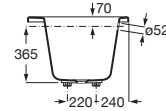

VYTHOS

Baignoire double acrylique avec pieds TONIC

DIMENSIONS

Longueur 1600 mm
 Largeur 750 mm
 Hauteur 435 mm

COULEURS ET FINITIONS

00 Blanc

DESSINS TECHNIQUES

CARACTÉRISTIQUES

- Diamètre du vidage (mm): 52
- Forme: Rectangulaire
- Hauteur intérieure (mm): 420
- Longueur intérieure (mm): 1430
- Matériau: Acrylique
- Poids (Kg): 31
- Profondeur intérieure (mm): 580
- Structure de montage: Avec cadre
- Type d'installation: À encastrer
- Vidage: Inclus