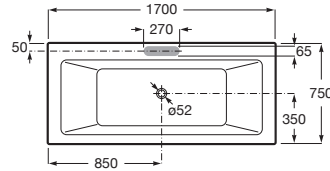

VYTHOS

Baignoire double acrylique avec pieds TONIC

DIMENSIONS

Longueur 1700 mm
 Largeur 750 mm
 Hauteur 435 mm

COULEURS ET FINITIONS

00 Blanc

DESSINS TECHNIQUES

CARACTÉRISTIQUES

- Diamètre du vidage (mm): 52
- Forme: Rectangulaire
- Hauteur intérieure (mm): 420
- Longueur intérieure (mm): 1530
- Matériau: Acrylique
- Poids (Kg): 32
- Profondeur intérieure (mm): 580
- Structure de montage: Avec cadre
- Type d'installation: À encastrer
- Vidage: Inclus