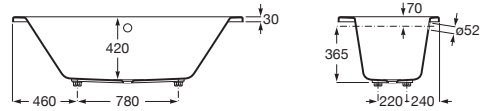

VYTHOS

Baignoire double acrylique avec pieds TONIC

DIMENSIONS

Longueur 1700 mm
 Largeur 750 mm
 Hauteur 435 mm

COULEURS ET FINITIONS

00 Blanc

DESSINS TECHNIQUES

CARACTÉRISTIQUES

- Diamètre du vidage (mm): 52
- Forme: Rectangulaire
- Hauteur intérieure (mm): 420
- Longueur intérieure (mm): 1530
- Matériau: Acrylique
- Poids (Kg): 32
- Profondeur intérieure (mm): 580
- Structure de montage: Avec cadre
- Type d'installation: À encastrer
- Vidage: Inclus