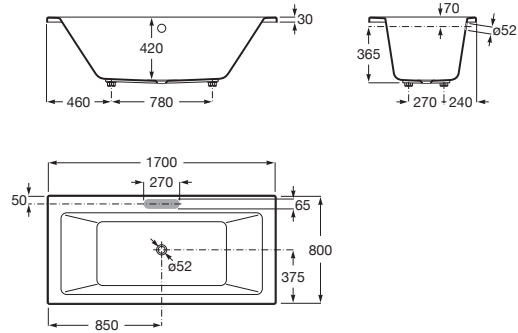

VYTHOS

Baignoire double acrylique avec pieds TONIC

DIMENSIONS

Longueur 1700 mm
 Largeur 800 mm
 Hauteur 435 mm

COULEURS ET FINITIONS

00 Blanc

DESSINS TECHNIQUES

CARACTÉRISTIQUES

- Diamètre du vidage (mm): 52
- Forme: Rectangulaire
- Hauteur intérieure (mm): 420
- Longueur intérieure (mm): 1530
- Matériau: Acrylique
- Poids (Kg): 32
- Profondeur intérieure (mm): 630
- Structure de montage: Avec cadre
- Type d'installation: À encastrer
- Vidage: Inclus