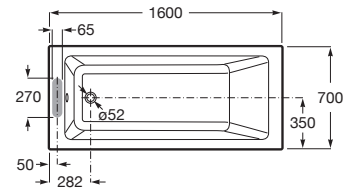

VYTHOS

Baignoire acrylique avec pieds TOTAL

DIMENSIONS

Longueur 1600 mm
 Largeur 700 mm
 Hauteur 435 mm

COULEURS ET FINITIONS

00 Blanc

DESSINS TECHNIQUES

CARACTÉRISTIQUES

Diamètre du vidage (mm): 52

Forme: Rectangulaire

Hauteur intérieure (mm): 420

Longueur intérieure (mm): 1415

Matériau: Acrylique

Poids (Kg): 44

Profondeur intérieure (mm): 580

Structure de montage: Avec cadre

Type d'installation: À encastrer

Vidage: Inclus

COMPATIBLE AVEC

Tablier frontal

259112..0

Tablier latéral

259115..0

Appui-tête