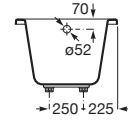

VYTHOS

Baignoire acrylique avec pieds TOTAL

DIMENSIONS

Longueur 1600 mm
 Largeur 700 mm
 Hauteur 435 mm

COULEURS ET FINITIONS

00 Blanc

DESSINS TECHNIQUES

CARACTÉRISTIQUES

Diamètre du vidage (mm): 52

Forme: Rectangulaire

Hauteur intérieure (mm): 420

Longueur intérieure (mm): 1415

Matériau: Acrylique

Poids (Kg): 44

Profondeur intérieure (mm): 580

Structure de montage: Avec cadre