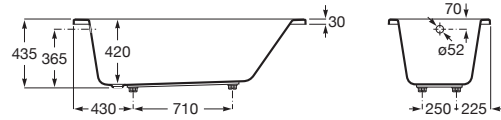

VYTHOS

Baignoire acrylique avec pieds TOTAL

DIMENSIONS

Longueur 1600 mm
 Largeur 700 mm
 Hauteur 435 mm

COULEURS ET FINITIONS

00 Blanc

DESSINS TECHNIQUES

CARACTÉRISTIQUES

Diamètre du vidage (mm): 52

Forme: Rectangulaire

Hauteur intérieure (mm): 420

Longueur intérieure (mm): 1415

Matériau: Acrylique

Poids (Kg): 44

Profondeur intérieure (mm): 580

Structure de montage: Avec cadre