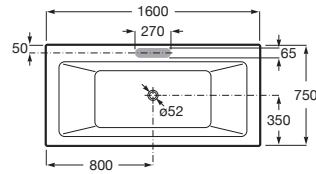

VYTHOS

Baignoire double acrylique avec pieds TOTAL

DIMENSIONS

Longueur 1600 mm
 Largeur 750 mm
 Hauteur 435 mm

COULEURS ET FINITIONS

00 Blanc

DESSINS TECHNIQUES

CARACTÉRISTIQUES

Diamètre du vidage (mm): 52

Forme: Rectangulaire

Hauteur intérieure (mm): 420

Longueur intérieure (mm): 1430

Matériau: Acrylique

Poids (Kg): 44

Profondeur intérieure (mm): 580

Structure de montage: Avec cadre

Type d'installation: À encastrer

Vidage: Inclus

COMPATIBLE AVEC

Tablier frontal

259112..0

Tablier latéral

259116..0

Appuie-tête