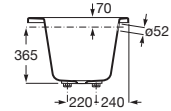

VYTHOS

Baignoire double acrylique avec pieds TOTAL

DIMENSIONS

Longueur 1600 mm
 Largeur 750 mm
 Hauteur 435 mm

COULEURS ET FINITIONS

00 Blanc

DESSINS TECHNIQUES

CARACTÉRISTIQUES

Diamètre du vidage (mm): 52

Forme: Rectangulaire

Hauteur intérieure (mm): 420

Longueur intérieure (mm): 1430

Matériau: Acrylique

Poids (Kg): 44

Profondeur intérieure (mm): 580

Structure de montage: Avec cadre