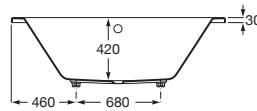

VYTHOS

Baignoire double acrylique avec pieds TOTAL

DIMENSIONS

Longueur 1600 mm
 Largeur 750 mm
 Hauteur 435 mm

COULEURS ET FINITIONS

00 Blanc

DESSINS TECHNIQUES

CARACTÉRISTIQUES

Diamètre du vidage (mm): 52

Forme: Rectangulaire

Hauteur intérieure (mm): 420

Longueur intérieure (mm): 1430

Matériau: Acrylique

Poids (Kg): 44

Profondeur intérieure (mm): 580

Structure de montage: Avec cadre