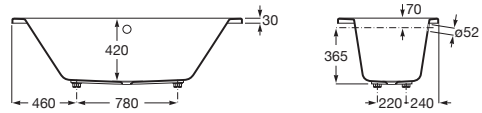

VYTHOS

Baignoire double acrylique avec pieds TOTAL

DIMENSIONS

Longueur 1700 mm
 Largeur 750 mm
 Hauteur 435 mm

COULEURS ET FINITIONS

00 Blanc

DESSINS TECHNIQUES

CARACTÉRISTIQUES

Diamètre du vidage (mm): 52

Forme: Rectangulaire

Hauteur intérieure (mm): 420

Longueur intérieure (mm): 1530

Matériau: Acrylique

Poids (Kg): 47

Profondeur intérieure (mm): 580

Structure de montage: Avec cadre