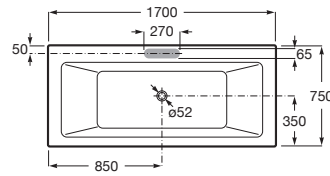

VYTHOS

Baignoire double acrylique avec pieds TOTAL

DIMENSIONS

Longueur 1700 mm
 Largeur 750 mm
 Hauteur 435 mm

COULEURS ET FINITIONS

00 Blanc

DESSINS TECHNIQUES

CARACTÉRISTIQUES

Diamètre du vidage (mm): 52

Forme: Rectangulaire

Hauteur intérieure (mm): 420

Longueur intérieure (mm): 1530

Matériau: Acrylique

Poids (Kg): 47

Profondeur intérieure (mm): 580

Structure de montage: Avec cadre

Type d'installation: À encastrer

Vidage: Inclus

COMPATIBLE AVEC

Tablier frontal

259113..0

Tablier latéral

259116..0

Appuie-tête