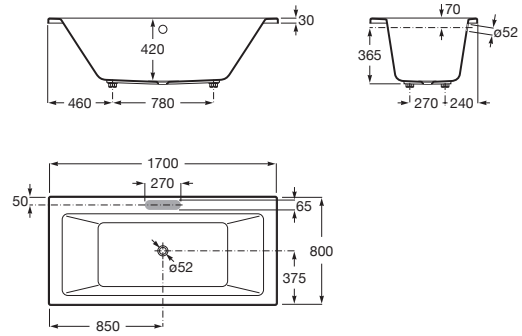

VYTHOS

Baignoire double acrylique avec pieds TOTAL

DIMENSIONS

Longueur 1700 mm
 Largeur 750 mm
 Hauteur 435 mm

COULEURS ET FINITIONS

00 Blanc

DESSINS TECHNIQUES

CARACTÉRISTIQUES

- Diamètre du vidage (mm): 52
- Forme: Rectangulaire
- Hauteur intérieure (mm): 420
- Longueur intérieure (mm): 1530
- Matériau: Acrylique
- Poids (Kg): 47
- Profondeur intérieure (mm): 630
- Structure de montage: Avec cadre
- Type d'installation: À encastrer
- Vidage: Inclus