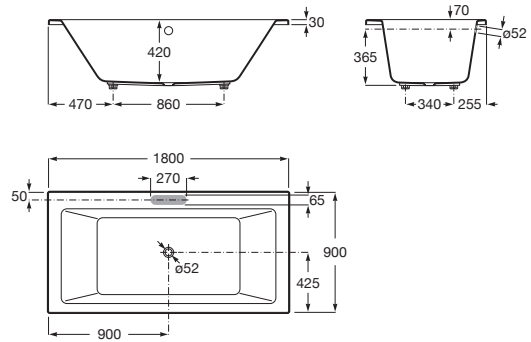

VYTHOS

Baignoire double acrylique avec pieds TOTAL

DIMENSIONS

Longueur 1800 mm  
 Largeur 900 mm  
 Hauteur 435 mm

COULEURS ET FINITIONS

00 Blanc

DESSINS TECHNIQUES

CARACTÉRISTIQUES

- Diamètre du vidage (mm): 52
- Forme: Rectangulaire
- Hauteur intérieure (mm): 420
- Longueur intérieure (mm): 1630
- Matériau: Acrylique
- Poids (Kg): 50
- Profondeur intérieure (mm): 630
- Structure de montage: Avec cadre
- Type d'installation: À encastrer
- Vidage: Inclus