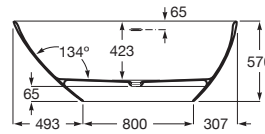

KAUAI

Baignoire ovale en Stonex® avec vidage clic-clac et siphon

DIMENSIONS

Longueur	1600 mm
Largeur	750 mm
Hauteur	570 mm

COULEURS ET FINITIONS

DESSINS TECHNIQUES

CARACTÉRISTIQUES

- Capacité (L): 223
- Capacité (en nombre de personnes): 2
- Forme: Oval
- Hauteur intérieure (mm): 423
- Longueur intérieure (mm): 1053
- Matériau: STONEX®
- Poids (Kg): 110
- Profondeur intérieure (mm): 540
- Type d'installation: Indépendant
- Type de fond antidérapant: Intégré
- Vidage: Inclus