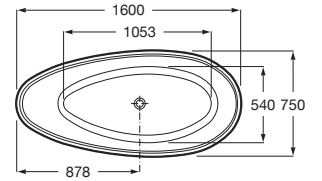

KAUAI

Baignoire ovale en Stonex® avec vidage clic-clac et siphon

DIMENSIONS

Longueur	1600 mm
Largeur	750 mm
Hauteur	570 mm

COULEURS ET FINITIONS

DESSINS TECHNIQUES

CARACTÉRISTIQUES

- Capacité (L): 223
- Capacité (en nombre de personnes): 2
- Forme: Oval
- Hauteur intérieure (mm): 423
- Longueur intérieure (mm): 1053
- Matériau: STONEX®
- Poids (Kg): 110
- Profondeur intérieure (mm): 540
- Type d'installation: Indépendant
- Type de fond antidérapant: Intégré
- Vidage: Inclus