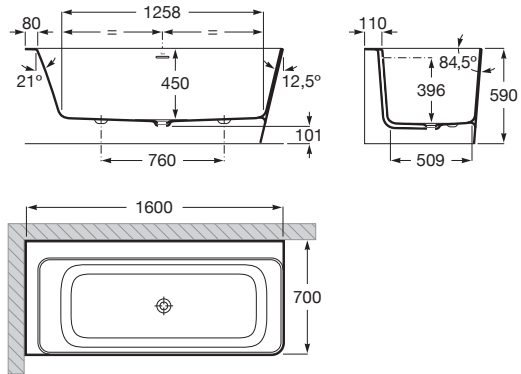

ONA

Baignoire asymétrique angle gauche en stonex

DIMENSIONS

Longueur 1600 mm
 Largeur 700 mm
 Hauteur 590 mm

COULEURS ET FINITIONS

00 Blanc

DESSINS TECHNIQUES

CARACTÉRISTIQUES

- Capacité (L): 263
- Capacité (en nombre de personnes): 2
- Diamètre du vidage (mm): 52
- Forme: D'angle asymétrique
- Hauteur intérieure (mm): 450
- Longueur intérieure (mm): 1258
- Matériau: STONEX®
- Profondeur intérieure (mm): 509
- Type d'installation: Avec tablier en L à gauche
- Type de fond antidérapant: Intégré
- Vidage: Inclus