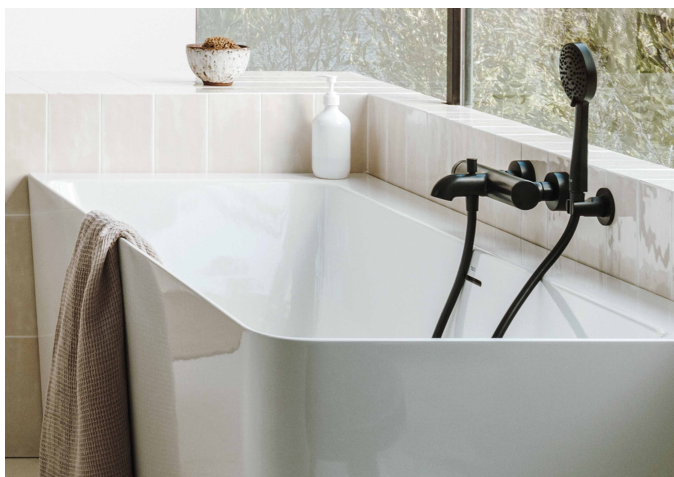

Ona

Simple comme la nature. Ona est conçu pour tous ceux qui apprécient la force des paysages silencieux, et rend hommage aux diverses formes de la nature de notre Méditerranée. Ses produits sont fonctionnels sans jamais paraître froids, avec une esthétique marquée, en accord avec la chaleur inhérente du milieu naturel.