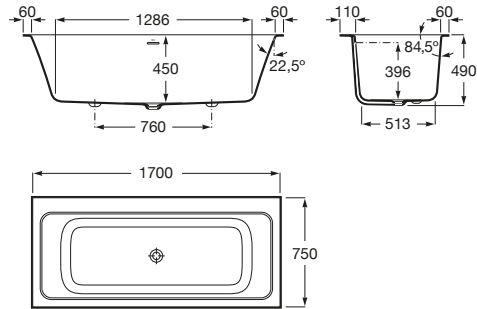

### DIMENSIONS

Longueur 1700 mm  
 Largeur 750 mm  
 Hauteur 490 mm

### CARACTÉRISTIQUES

- Appuie-têtes inclus: 0
- Capacité (L): 277
- Capacité (en nombre de personnes): 2
- Diamètre du vidage (mm): 52
- Forme: Rectangulaire
- Hauteur intérieure (mm): 450
- Longueur intérieure (mm): 1286
- Matériau: STONEX®
- Poignées incluses: 0
- Profondeur intérieure (mm): 513
- Type d'installation: À encastrer
- Type de fond antidérapant: Intégré
- Vidage: Inclus