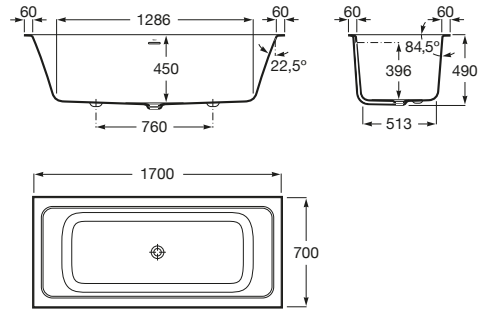

### DIMENSIONS

Longueur 1700 mm  
 Largeur 700 mm  
 Hauteur 490 mm

### CARACTÉRISTIQUES

- Appuie-têtes inclus: 0
- Capacité (L): 277
- Capacité (en nombre de personnes): 2
- Diamètre du vidage (mm): 52
- Forme: Rectangulaire
- Hauteur intérieure (mm): 450
- Longueur intérieure (mm): 1286
- Matériau: STONEX®
- Poignées incluses: 0
- Profondeur intérieure (mm): 513
- Type d'installation: À encastrer
- Type de fond antidérapant: Intégré
- Vidage: Inclus