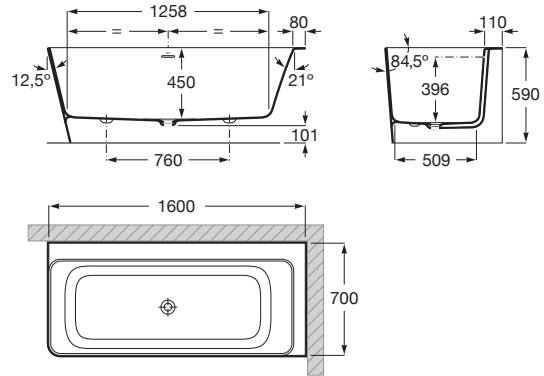

ONA

Baignoire asymétrique angle droite en stonex

DIMENSIONS

Longueur 1600 mm
 Largeur 700 mm
 Hauteur 590 mm

COULEURS ET FINITIONS

00 Blanc

DESSINS TECHNIQUES

CARACTÉRISTIQUES

- Capacité (L): 260
- Capacité (en nombre de personnes): 2
- Diamètre du vidage (mm): 52
- Forme: D'angle asymétrique
- Hauteur intérieure (mm): 450
- Longueur intérieure (mm): 1258
- Matériau: STONEX®
- Profondeur intérieure (mm): 509
- Type d'installation: Avec tablier en L à droite
- Type de fond antidérapant: Intégré
- Vidage: Inclus