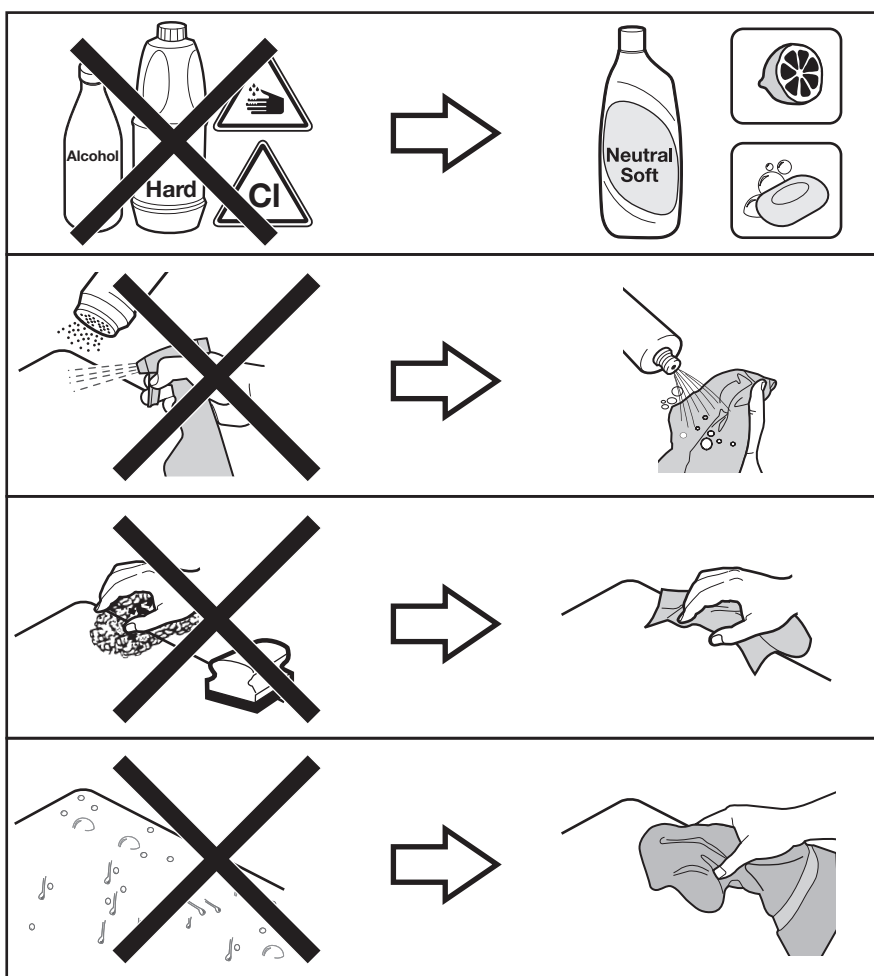

2

3

10

11

A24G42200f

Roca Sanitario, S.A.  
 Avda. Diagonal, 513  
 08029 Barcelona  
 SPAIN  
 www.roca.com

**933** LÍNEA DE ATENCIÓN  
**661** AL CONSUMIDOR  
**266** ESPAÑA

SERVICIO TÉCNICO  
 ESPAÑA