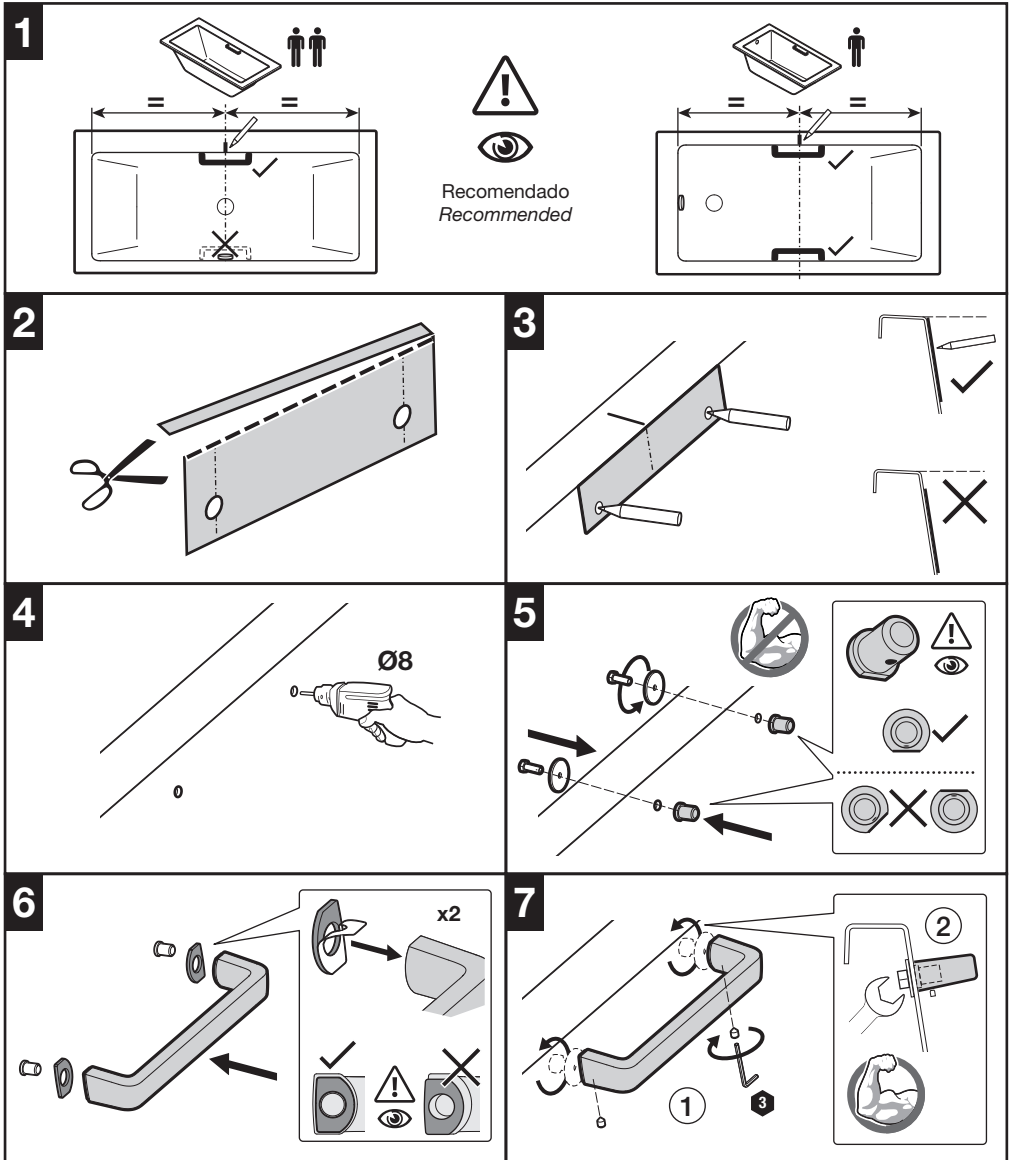

Roca

VYTHOS

A24G447000a

Roca Sanitario, S.A.
 Avda. Diagonal, 513
 08029 Barcelona
 SPAIN
 www.roca.com

933 LÍNEA DE ATENCIÓN
661 AL CONSUMIDOR
266 ESPAÑA

SERVICIO TÉCNICO
 ESPAÑA

productsupport.rs@roca.net
 soporteproducto.rs@roca.net