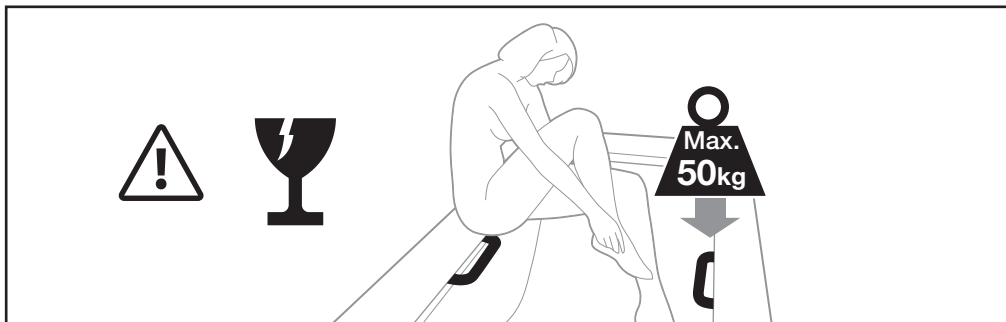

Roca

VYTHOS

A24G447000a

Roca Sanitario, S.A.
 Avda. Diagonal, 513
 08029 Barcelona
 SPAIN
 www.roca.com

933 LÍNEA DE ATENCIÓN
661 AL CONSUMIDOR
266 ESPAÑA

SERVICIO TÉCNICO
 ESPAÑA

productsupport.rs@roca.net
 soporteproducto.rs@roca.net