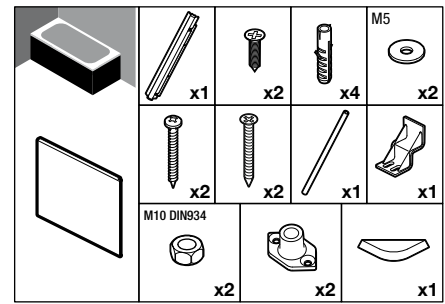

Roca

VYTHOS-N

Ver pág: 5
See page: 5

2

3

4

1

Obligatorio instalar en bañeras de hidromasaje.
Must be installed on hydro-massage baths.

5

1

3

5

2

2

**Obligatorio instalar en
bañeras de hidromasaje.**

*Must be installed on
hydro-massage baths.*

3

4

5

1

1

TOTAL TOTAL

70 35 319 [mm]

x2

UP DOWN

Ø6

2

x2

Ver pág: **10**
See page:

2

2

1