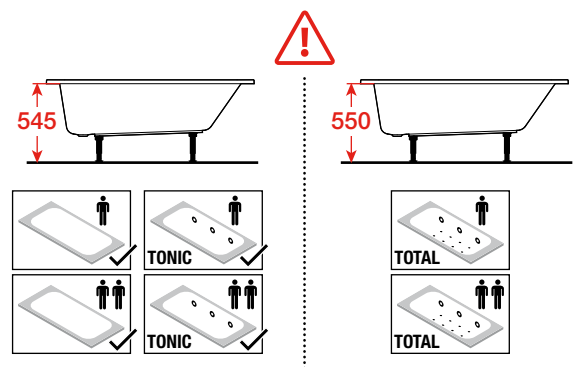

Roca

VYTHOS-N

Ver pág: 5
See page: 5

2

3

4

1

Obligatorio instalar en bañeras de hidromasaje.
Must be installed on hydro-massage baths.

5

1

3

5

2

2

**Obligatorio instalar en
bañeras de hidromasaje.**

*Must be installed on
hydro-massage baths.*

3

4

5

1

1

TOTAL TOTAL

70 35 319 [mm]

x2

UP DOWN

Ø6

2

x2

Ver pág: **10**
See page:

2

2

1