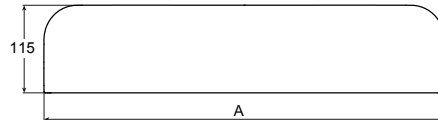

AQUOS

Cache vidage en Stonex® pour receveur Aquos

DIMENSIONS

Longueur 700 mm  
 Largeur 115 mm  
 Hauteur 30 mm

COULEURS ET FINITIONS

 10 Blanc

DESSINS TECHNIQUES

A (mm)	ANCHO PLATO (mm)
525,5	700
625,5	800
725,5	900
825,5	1000