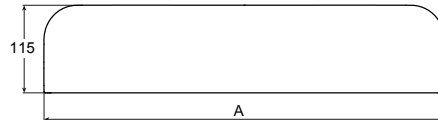

AQUOS

Cache vidage en Stonex® pour receveur Aquos

DIMENSIONS

Longueur 700 mm
 Largeur 115 mm
 Hauteur 30 mm

COULEURS ET FINITIONS

 10 Blanc

DESSINS TECHNIQUES

A (mm)	ANCHO PLATO (mm)
525,5	700
625,5	800
725,5	900
825,5	1000