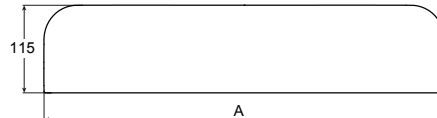

AQUOS

Cache vidage en Stonex® pour receveur Aquos

DIMENSIONS

| | |
|----------|--------|
| Longueur | 700 mm |
| Largeur | 115 mm |
| Hauteur | 30 mm |

COULEURS ET FINITIONS

20 Gris Ardoise

DESSINS TECHNIQUES

| A (mm) | ANCHO PLATO (mm) |
|--------|------------------|
| 525,5 | 700 |
| 625,5 | 800 |
| 725,5 | 900 |
| 825,5 | 1000 |

CARACTÉRISTIQUES

COMPATIBLE AVEC

Receveur de douche extra-plat en Stonex®

P6017D02BC01..0