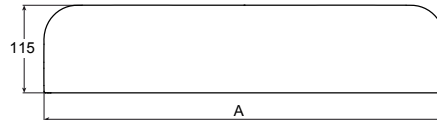

## DIMENSIONS

Longueur 700 mm  
Largeur 115 mm  
Hauteur 30 mm

## DESSINS TECHNIQUES

A (mm)	ANCHO PLATO (mm)
525,5	700
625,5	800
725,5	900
825,5	1000