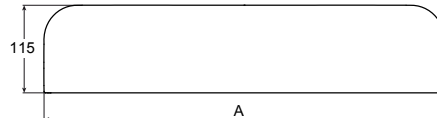

## DIMENSIONS

Longueur	800 mm
Largeur	115 mm
Hauteur	30 mm

## DESSINS TECHNIQUES

A (mm)	ANCHO PLATO (mm)
525,5	700
625,5	800
725,5	900
825,5	1000