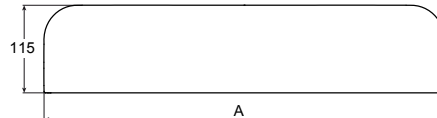

## DIMENSIONS

Longueur 800 mm  
Largeur 115 mm  
Hauteur 30 mm

## DESSINS TECHNIQUES

A (mm)	ANCHO PLATO (mm)
525,5	700
625,5	800
725,5	900
825,5	1000