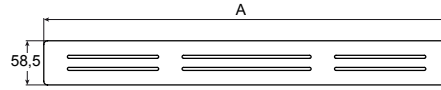

AQUOS

Grille de vidage en acier inoxydable pour
receveur Aquos

DESSINS TECHNIQUES

A (mm)	ANCHO PLATO (mm)
437,5	700
537,5	800
637,5	900
737,5	1000

CARACTÉRISTIQUES

COMPATIBLE AVEC

Receveur de douche extra-plat en Stonex®