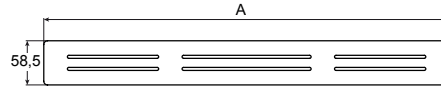

AQUOS

Grille de vidage en acier inoxydable pour
receveur Aquos

DESSINS TECHNIQUES

A (mm)	ANCHO PLATO (mm)
437,5	700
537,5	800
637,5	900
737,5	1000

CARACTÉRISTIQUES

Matériau: Acier

COMPATIBLE AVEC

Receveur de douche extra-plat en Stonex®