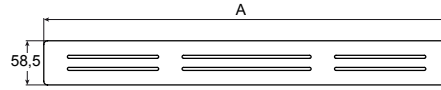

## DESSINS TECHNIQUES

A (mm)	ANCHO PLATO (mm)
437,5	700
537,5	800
637,5	900
737,5	1000