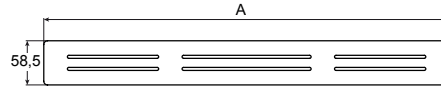

AQUOS

Grille de vidage en acier inoxydable pour  
receveur Aquos

DESSINS TECHNIQUES

A (mm)	ANCHO PLATO (mm)
437,5	700
537,5	800
637,5	900
737,5	1000

CARACTÉRISTIQUES

Matériau: Acier

COMPATIBLE AVEC

Receveur de douche extra-plat en Stonex®