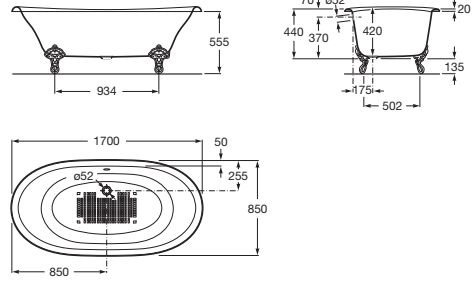

NEWCAST

4 pieds Eagle chromés

DESSINS TECHNIQUES

CARACTÉRISTIQUES

COMPATIBLE AVEC

Baignoire en fonte avec fond antidérapant gris

234250..0

Baignoire en fonte avec fond antidérapant noir