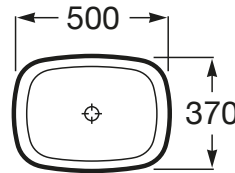

INSPIRA

Vasque à poser rectangulaire Soft en
FINECERAMIC®Bonde de vidage céramique incluse. Sans trop-
plein

DIMENSIONS

Longueur	500 mm
Largeur	370 mm
Hauteur	140 mm

COULEURS ET FINITIONS

62 Blanc Mat

DESSINS TECHNIQUES

CARACTÉRISTIQUES

Capacité de la cuve (L): 17,75

Matériau: FINECERAMIC®

Position de la cuve: Centrale

Sans vidage

Trou pour la robinetterie: Sans trou

Type d'installation: Vasque

Weight (Kg): 6,4

COMPATIBLE AVEC

Pack (Meuble 2 tiroirs pour vasque à poser, miroir Eidos avec éclairage LED)

851718...

Pack (Meuble 1 tiroir pour vasque à poser, miroir Eidos avec éclairage LED)

851714...

Meuble 1 tiroir pour vasque à poser