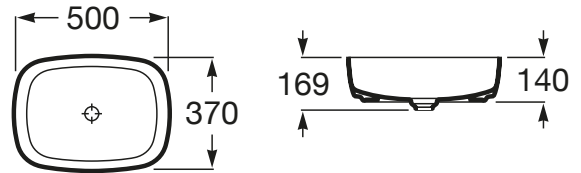

## DIMENSIONS

Longueur	500 mm
Largeur	370 mm
Hauteur	140 mm

## DESSINS TECHNIQUES

## CARACTÉRISTIQUES

Capacité de la cuve (L): 17,75

Matériau: FINECERAMIC®

Position de la cuve: Centrale

Sans vidage

Trou pour la robinetterie: Sans trou

Type d'installation: Vasque

Weight (Kg): 6,4