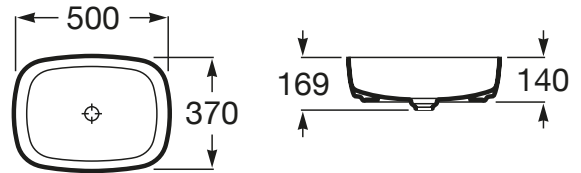

INSPIRA

Vasque à poser rectangulaire Soft en FINECERAMIC®

Bonde de vidage céramique incluse. Sans trop-plein

DIMENSIONS

Longueur	500 mm
Largeur	370 mm
Hauteur	140 mm

COULEURS ET FINITIONS

DESSINS TECHNIQUES

CARACTÉRISTIQUES

Capacité de la cuve (L): 17,75

Matériau: FINECERAMIC®

Position de la cuve: Centrale

Sans vidage

Trou pour la robinetterie: Sans trou

Type d'installation: Vasque

Weight (Kg): 6,4